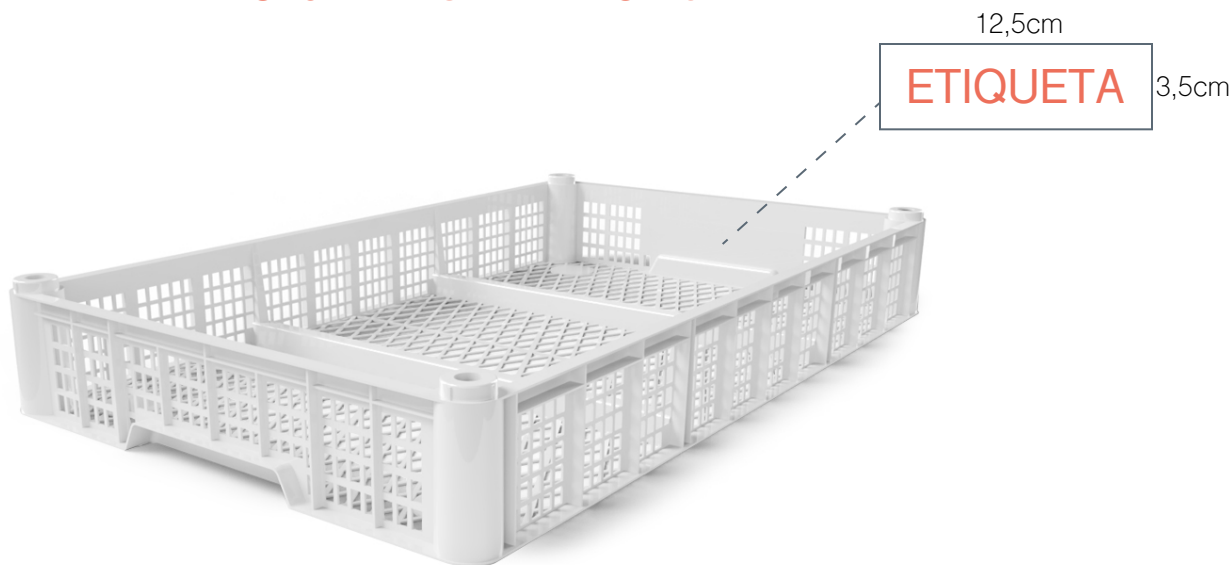

FICHA TÉCNICA

CAJA EXPO BERRIES K3

CAJA EXPO

COLOR O

Código	:	AG-029 K3 NEW
Dimensiones exteriores*	:	500 x 300 x 63 mm
Materia prima	:	PP
Volumen*	:	8 litros
Unidades x pallet	:	344 unidades

* Medidas y volumen son referenciales. * REV. ABRIL 2021